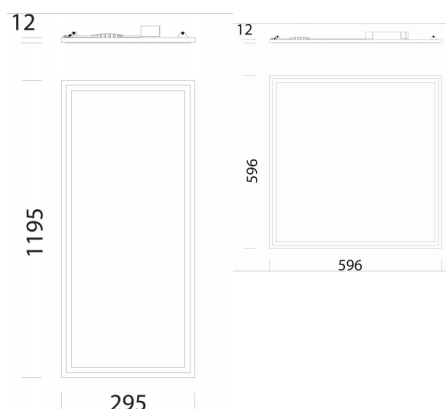

LED PANEL 840 & 842

Produktbeskrivelse

Kvadratisk interiørrarmatur for planforsænkning i synligt T-skinne loft. Kan påbygges med en påbygningsramme.

Specifikationer

Placering:	Indbyg, Nedhængt
Lumen (output):	3348lm, 3600lm
Watt:	33W
Kelvin:	3000K, 4000K
Tunable White:	Ved forespørgsel
MacAdam (SDCM):	≤3
CRI:	>80 (>90 ved forespørgsel)
Levetid:	100.000 timer (L80B50)
Driver/Forkobling:	Philips, Osram, Tridonic e.l.
Dimensioner (mm):	1195x295, 596x596 H12
Vægt:	2,8, 3,3, 4,1, 4,2kg
Farver:	Hvid
Mulighed for dæmp:	DALI, 1-10V, X Connect