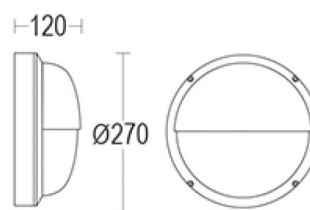

MARS

Produktbeskrivelse

Udvendigt vandalsikkert loft-/vægarmatur i et klassisk design. Kan leveres i klasse II.

Specifikationer

Placering:	Påbyg/Væg
Lumen (output):	1173lm
Watt:	13,6W
Kelvin:	3000K, 4000K
Tunable White:	Ved forespørgsel
MacAdam (SDCM):	≤3
CRI:	>80 (>90 ved forespørgsel)
Levetid:	50.000 timer (L80B20)
Driver:	Philips, Osram, Tridonic e.l.
Dimensioner (mm):	Ø270, H 110mm
Vægt:	1,6kg
Farver:	Rå alu, Øvrige RAL farver ved forespørgsel