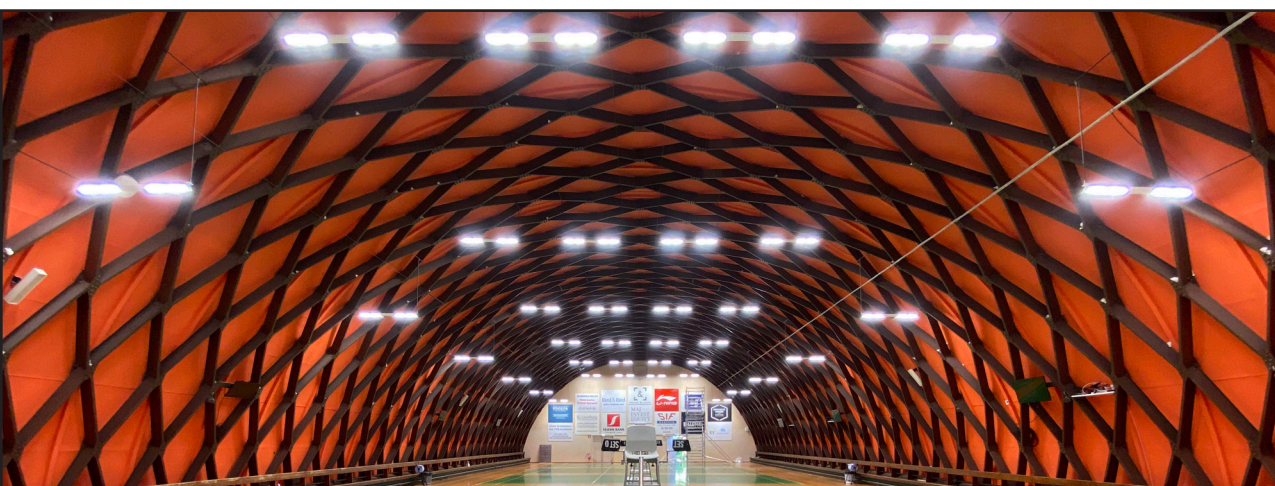

NORTE I

Produktbeskrivelse

Lineært boldsikkert sportshalsarmatur for IP65 IK08 påbygning eller nedhængning, med et bredt udvalg af linseoptikker for optimal lyskomfort.

Specifikationer

| | |
|--------------------|--|
| Placering: | Påbyg, Nedhængt |
| Lumen (output): | 15650lm, 24700lm |
| Watt: | 86,2W, 138,7W |
| Kelvin: | 3000K, 4000K |
| MacAdam (SDCM): | ≤3 |
| CRI: | >80 (>90 ved forespørgsel) |
| Levetid: | 100.000 timer (L80B50) |
| Driver/Forkobling: | Philips, Osram, Tridonic e.l. |
| Dimensioner (mm): | L1190, 1444, B114, H80 |
| Vægt: | 2,2 kg, 2,8 kg |
| Farver: | RAL 9003, Øvrige RAL-farver ved forespørgsel |
| Mulighed for dæmp: | DALI, 1-10V, X Connect |
| Optik: | L30x70, L40x, L75, L120, asy |