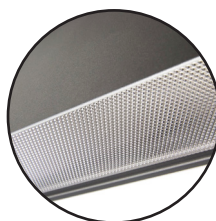

Afskærmning

[MPR] diffuser

[WD] diffuser