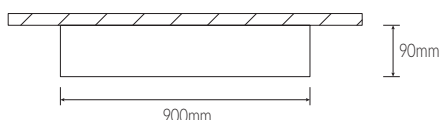

PLAFO 900 XC

Produktbeskrivelse

Cirkulært interiørarmatur for påbygning og nedhængning.

Specifikationer

Placering:	Påbyg/Nedhængt
Lumen (output):	10900lm
Watt:	76W
Kelvin:	3000K, 4000K
Tunable White:	Ved forespørgsel
MacAdam (SDCM):	≤3
CRI:	>80 (>90 ved forespørgsel)
Levetid:	100.000 timer (L80B50)
Driver/Forkobling:	Philips
Dimensioner (mm):	Ø900 H90
Vægt:	10,5 kg
Farver:	RAL 9016, Øvrige RAL-farver ved forespørgsel
Drivere på C10/C13 aut:	25/32
Lækstrøm:	0,4 mA rms