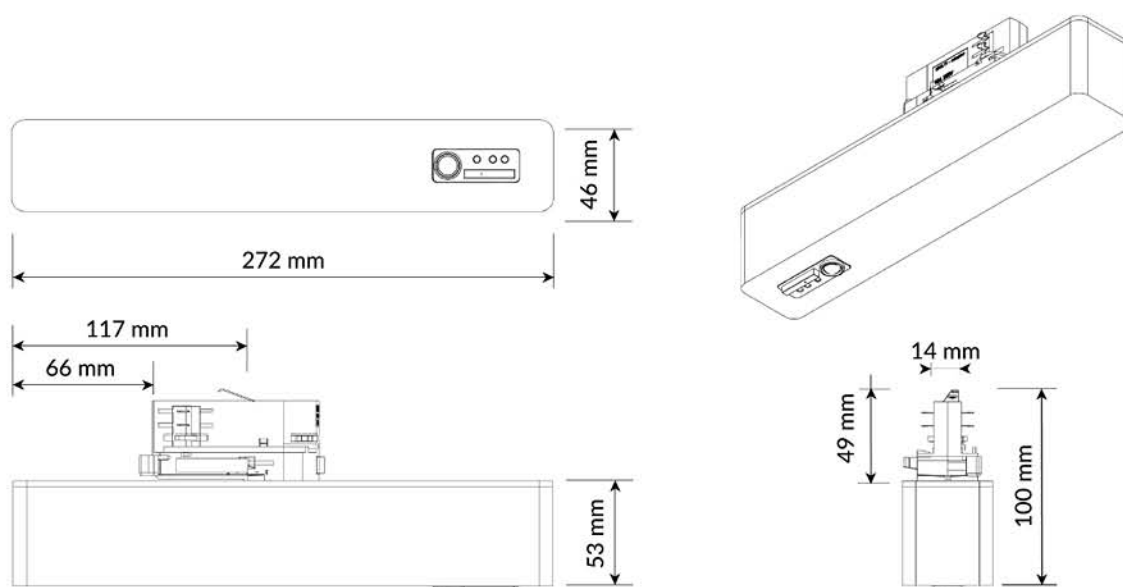

TRACK ADAPTER

Produktbeskrivelse

Med hurtig installation og kompatibilitet med de fleste 3F-skinne / 3F Dali skinner, er det nu nemmere end nogensinde at opgradere dit belysningsanlæg. Denne innovative adapter tilbyder ikke kun dagslysregulering og bevægelsesdetektering, men også trådløs kommunikation med andre X Connect® elementer.

Specifikationer

Placering:	I skinne
Dimensioner:	272mm x 46mm x 53mm
Vægt:	0.8 kg
Farve:	Sort eller Hvid
Antalt armaturer:	max 12 stk