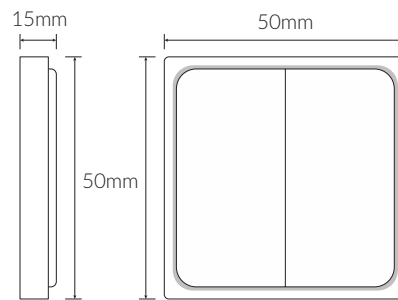

# X TOUCH 2 TANGENT

## Produktbeskrivelse

Batterifrit trådløst (EnOcean) tryk, til overstyring af X Connect.  
Passer til Fuga materiel. Kan monteres direkte på væg med skruer eller klæbepude.

## Specifikationer

Placering:	Væg
Dimensioner (mm):	50x50x15
Varenr.:	XT.00223
Levetid:	100.000 gentagelser
Dimensionering:	Max 30 armaturer pr. tryk
Ramme:	Medfølger ikke

Monteringsvejledning: