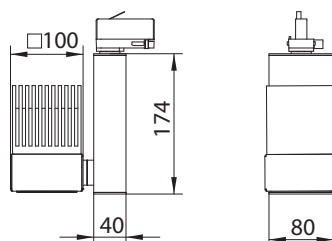

Index no.	Lumen output	Wattage	Colour temp.	Colour rendering index	Lifetime	Weight
004549.2000/827	2000 lm	16 W	2700 K	Ra > 80	50,000 h	1,90 kg
004549.2000/830	2000 lm	15 W	3000 K	Ra > 80	50,000 h	1,90 kg
004549.2000/840	2000 lm	14 W	4000 K	Ra > 80	50,000 h	1,90 kg
004549.3000/827	3000 lm	24 W	2700 K	Ra > 80	50,000 h	1,90 kg
004549.3000/830	3000 lm	23 W	3000 K	Ra > 80	50,000 h	1,90 kg
004549.3000/840	3000 lm	21 W	4000 K	Ra > 80	50,000 h	1,90 kg
004549.2000/927	2000 lm	19 W	2700 K	Ra > 90	50,000 h	1,90 kg
004549.2000/930	2000 lm	19 W	3000 K	Ra > 90	50,000 h	1,90 kg
004549.2000/940	2000 lm	17 W	4000 K	Ra > 90	50,000 h	1,90 kg
004549.3000/927	3000 lm	28 W	2700 K	Ra > 90	50,000 h	1,90 kg
004549.3000/930	3000 lm	28 W	3000 K	Ra > 90	50,000 h	1,90 kg
004549.3000/940	3000 lm	25 W	4000 K	Ra > 90	50,000 h	1,90 kg
004549.3000/930CW	3000 lm	34 W	3000 K	Ra > 90	50,000 h	1,90 kg