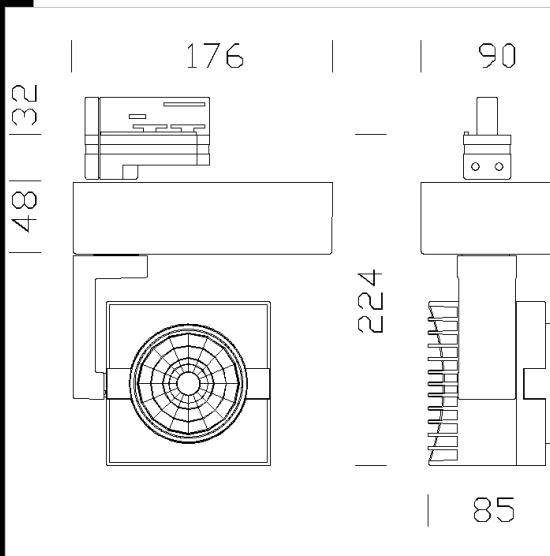

Normativa: Prodotti in conformità alle norme EN 60598-1-CEI 34.21, hanno grado di protezione secondo le norme EN 60529.

LED: 3000K - 25W - 3500lm - CRI 92 - 31°

LED: 3000K - 36W - 5100lm - CRI 92 - 44°

LED: 3000K - 42W - 5700lm - CRI 92 - 44°

LED: 3000K - 49W - 6500lm - CRI 92 - 44°

on request: 20° - 54°

Luminous flux maintenance L70B50: 50.000h.

Power factor >0.95

Photobiological safety class: exempt group EN62471.

Download

DXF 2D
- matrixfocusbin.dxf