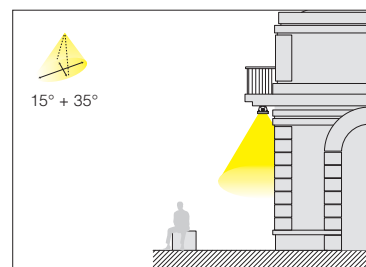

1775 Sicura - elliptic						
			CLD CELL		LED (Tj=25°C)	
puissance	colour	L	weight	code	W	K - ølm - CRI
LED	s. silver	640	3.00	414236-00	28	4000K - 3500lm - CRI$\geq$70
LED	s. silver	1240	3.50	414237-00	56	4000K - 7000lm - CRI$\geq$70
LED	s. silver	1540	4.00	414238-00	76	4000K - 9000lm - CRI$\geq$70