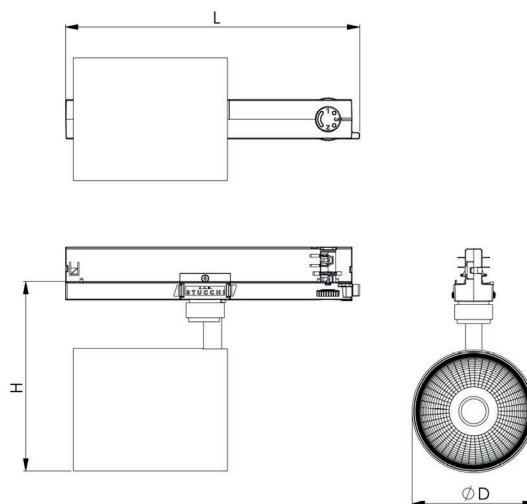

CAPHEUS B LED

Produktbeskrivelse

Cylindrisk skinnespots.

Specifikationer

Placering:	Skinne
Lumen (output):	1901/2444/3290/4127lm
Watt:	13.5/18.7/26.5/34W
Kelvin:	3000/4000K
Tunable White:	Ved forespørgsel
MacAdam (SDCM):	≤3
CRI:	>80 (>90 ved forespørgsel)
Levetid:	100.000 timer (L80B10)
Dimensioner (mm):	170/234mm x 82/99mm x 164/180mm
Vægt:	0.6/1.5kg
Farver:	RAL9017, RAL9016
Drivere på C10/C13 aut:	25/32
Lækstrøm:	0.4 mA rms