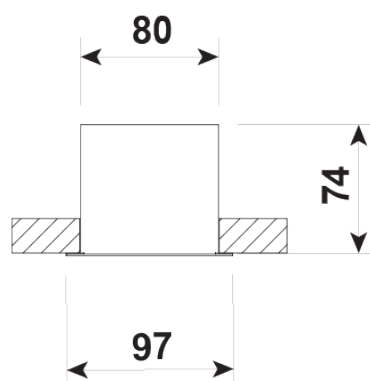

## Specifikationer

Placering:	Indbyg
Lumen (output):	1540lm, 3081lm, 3850lm
Watt:	14, 28, 35W
Kelvin:	3000K, 4000K
Tunable White:	Ved forespørgsel
MacAdam (SDCM):	≤3
CRI:	>80 (>90 ved forespørgsel)
Levetid:	100.000 timer (L80B50)
Driver/Forkobling:	Philips, Osram, Tridonic e.l.
Dimensioner (mm):	601/1163/1444x97x74
Vægt:	1,7 kg, 2,7 kg, 3,7 kg
Farver:	RAL 9006, Øvrige RAL-farver ved forespørgsel
Kan tilbydes med dæmp:	DALI, 1-10V, X Connect
Kan tilbydes i IP44	