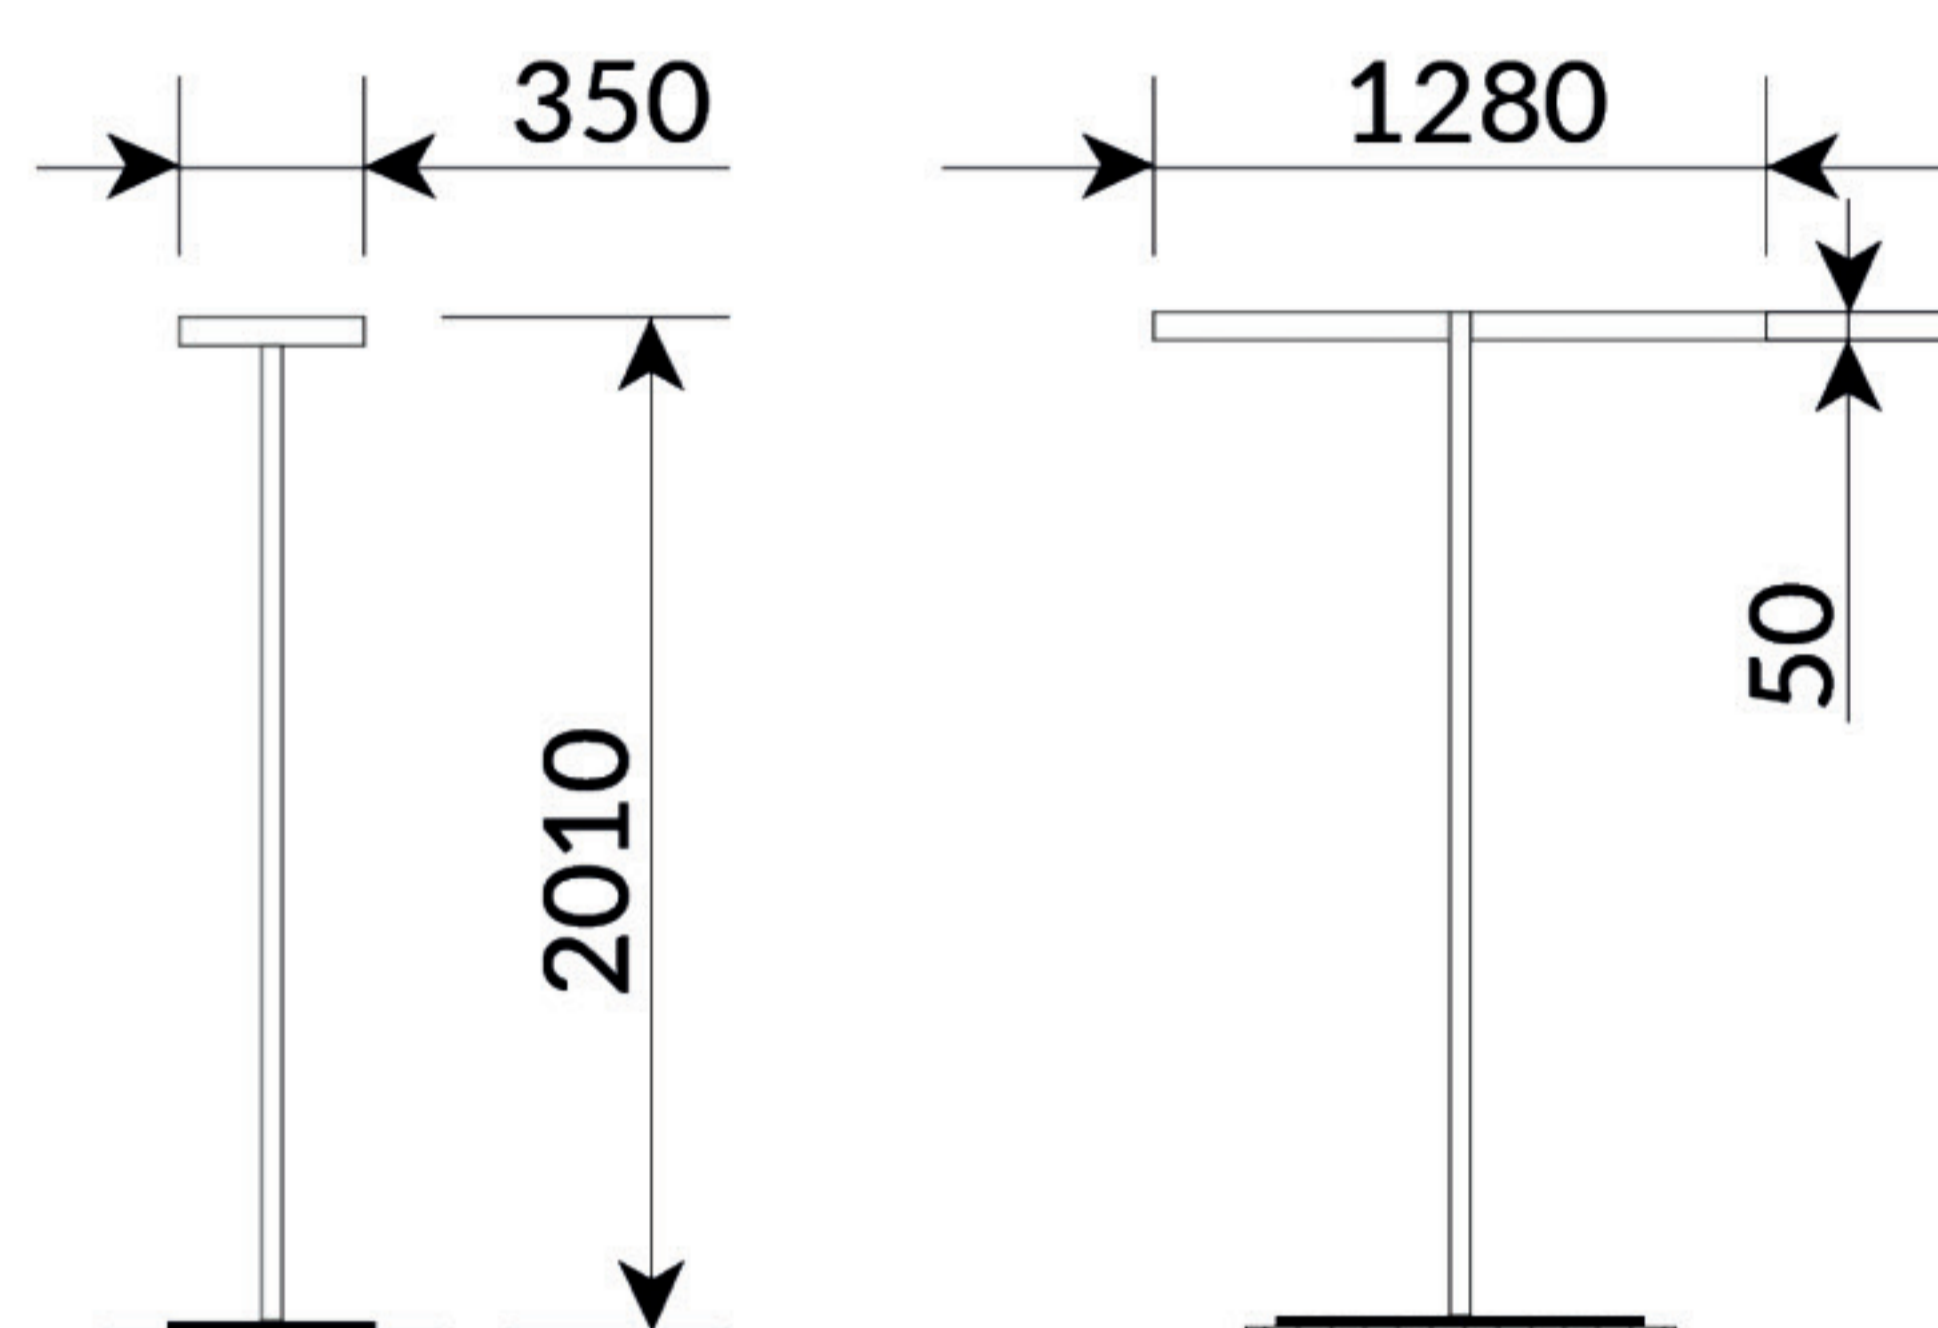

OFFICE DOUBLE XC

Produktbeskrivelse

Fritstående gulvlampe til kontorer og loungeområder med integreret X Connect.
Fås også med op/ned-lys

Specifikationer

Placering:	Gulv
Lumen (output):	7800lm
Watt:	68W
Kelvin:	3000K, 4000K
Tunable White:	Ved forespørgsel
MacAdam (SDCM):	≤3
CRI:	>80 (>90 ved forespørgsel)
Levetid:	100.000 timer (L80B50)
Driver:	Philips
Dimensioner (mm):	2010x1280x350mm
Vægt:	20kg
Farver:	RAL 9005, Øvrige RAL farver ved forespørgsel
Drivere på C10/C13 aut:	25/32
Lækstrøm:	0,4 mA rms