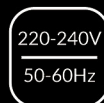

SATURN

Produktbeskrivelse

Cirkulært interiørrarmatur for påbygning og nedhængning.

Specifikationer

Placering:	Nedhængt
Lumen (output):	8800lm, 12300lm, 16500lm
Watt:	60W, 82W, 105W
Kelvin:	3000K, 4000K
Tunable White:	Ved forespørgsel
MacAdam (SDCM):	≤3
CRI:	>80 (>90 ved forespørgsel)
Levetid:	100.000 timer (L80B50)
Driver:	Philips, Osram, Tridonic e.l.
Dimensioner (mm):	H90mm, Ø900, 1200, 1500mm
Vægt:	10 kg, 12 kg, 15 kg
Farver:	RAL 9016, Øvrige RAL farver ved forespørgsel
Kan tilbydes med:	X Connect , DALI 2