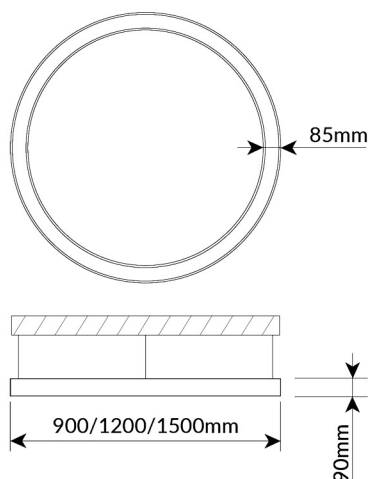

SATURN

Produktbeskrivelse

Cirkulært interiørrarmatur for påbygning og nedhængning.

Specifikationer

Placering:	Nedhængt
Lumen (output):	8800lm, 12300lm, 16500lm
Watt:	60W, 82W, 105W
Kelvin:	3000K, 4000K
Tunable White:	Ved forespørgsel
MacAdam (SDCM):	≤3
CRI:	>80 (>90 ved forespørgsel)
Levetid:	100.000 timer (L80B50)
Driver:	Philips, Osram, Tridonic e.l.
Dimensioner (mm):	H90mm, Ø900, 1200, 1500mm
Vægt:	10 kg, 12 kg, 15 kg
Farver:	RAL 9016, Øvrige RAL farver ved forespørgsel
Kan tilbydes med:	X Connect , DALI 2