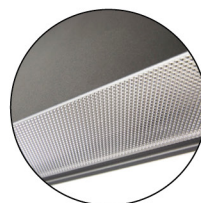

Afskærmning

[MPR] diffuser

[WD] diffuser