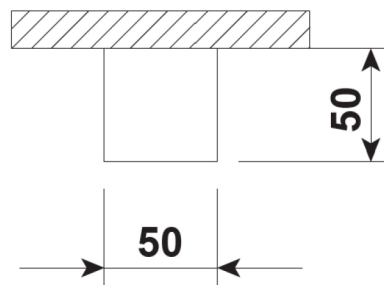

Proline 50

Produktbeskrivelse

Lineært profilarmatur i aluminium for indbygning.

Specifikationer

Placering:	Pabyg, Nedhængt
Lumen (output):	1650lm, 3300lm, 4125lm
Watt:	14W, 28W, 35W
Kelvin:	3000K, 4000K
Tunable White:	Ved forespørgsel
MacAdam (SDCM):	≤3
CRI:	>80 (>90 ved forespørgsel)
Levetid:	100.000 timer (L80B50)
Driver:	Philips, Osram, Tridonic e.l.
Dimensioner (mm):	1209/1500mm x 50mm x 50mm
Vægt:	2kg, 3kg, 3.5kg
Farver:	Øvrige RAL farver ved forespørgsel, Corten
Drivere på C10/C13 aut:	25/32
Lækstrøm:	0.4 mA rms
Sensor:	Zigbee/ SNS 210