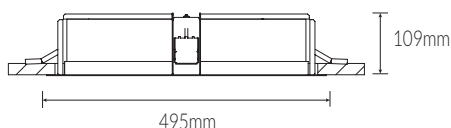

PLAFO 430 R XC

Produktbeskrivelse

Cirkulært interiørrarmatur for indbygning.

Ø465mm

Specifikationer

Placering:	Indbyg
Lumen (output):	3600lm
Watt:	29W
Kelvin:	3000K, 4000K
Tunable White:	Ved forespørgsel
MacAdam (SDCM):	≤3
CRI:	>80 (>90 ved forespørgsel)
Levetid:	100.000 timer (L80B50)
Driver/Forkobling:	Philips
Dimensioner (mm):	Ø495 H109
Vægt:	4,3 kg
Farver:	RAL 9016, Øvrige RAL-farver ved forespørgsel
Drivere på C10/C13 aut:	25/32
Lækstrøm:	0,4 mA rms