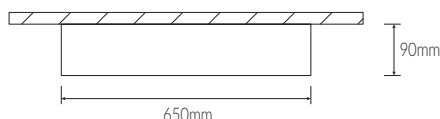

PLAFO 650 XC

Produktbeskrivelse

Cirkulært interiørarmatur for påbygning og nedhængning.

Specifikationer

Placering:	Påbyg/Nedhængt
Lumen (output):	7200lm
Watt:	56W
Kelvin:	3000K, 4000K
Tunable White:	Ved forespørgsel
MacAdam (SDCM):	≤3
CRI:	>80 (>90 ved forespørgsel)
Levetid:	100.000 timer (L80B50)
Driver/Forkobling:	Philips
Dimensioner (mm):	Ø650 H90
Vægt:	6,9 kg
Farver:	RAL 9016, Øvrige RAL-farver ved forespørgsel
Drivere på C10/C13 aut:	25/32
Lækstrøm:	0,4 mA rms