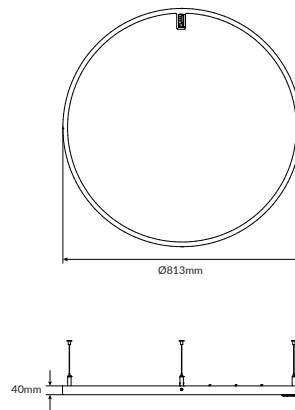

PLAFO 800 XC MINIMA

Produktbeskrivelse

Cirkulært interiørrarmatur for påbygning og nedhængning.

Specifikationer

Placering:	Påbyg/Nedhængt
Lumen (output):	11000lm
Watt:	89W
Kelvin:	3000K, 4000K
Tunable White:	Ved forespørgsel
MacAdam (SDCM):	≤3
CRI:	>80 (>90 ved forespørgsel)
Levetid:	100.000 timer (L80B50)
Driver/Forkobling:	Philips (Ekstern)
Dimensioner (mm):	Ø813mm h40mm
Vægt:	4,8kg
Farver:	Sort, RAL9005 Øvrige RAL på forespørgsel