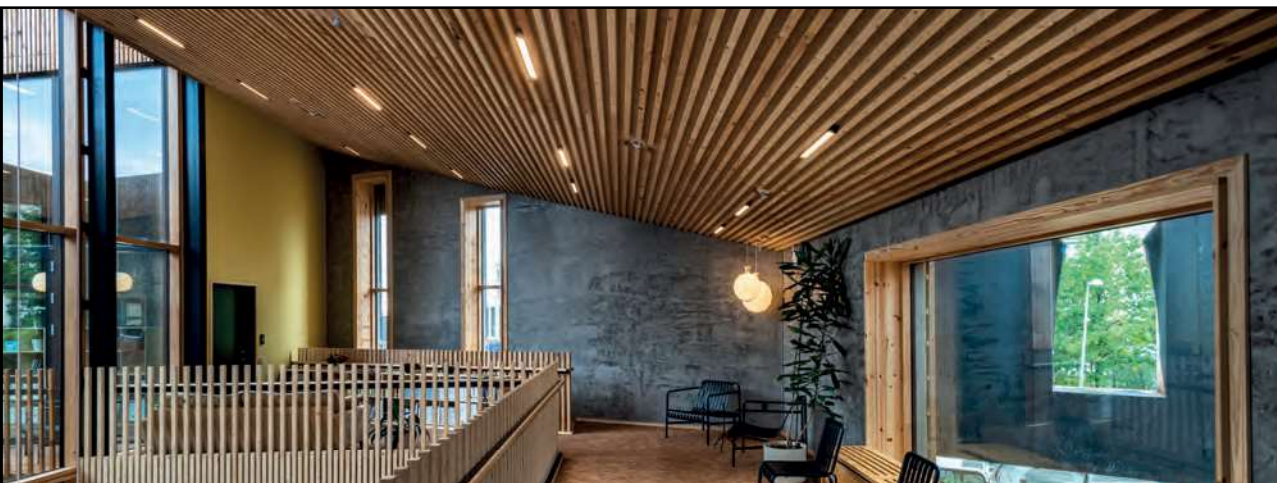

X Light I/S

Engvangen 7-9
2680 Solrød Strand
Tel: +45 5667 1100
info@xlight.dk
CVR: 26180422
www.xlight.dk