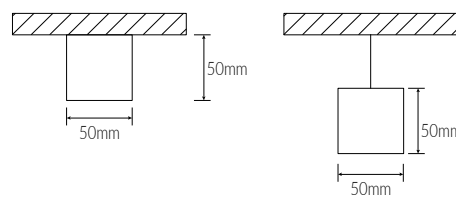

PROLINE 50 XC

Produktbeskrivelse

Lineært profilarmatur i aluminium for påbygning.

Specifikationer

Placering:	Påbyg
Lumen (output):	3300lm, 4125lm
Watt:	28W, 35W
Kelvin:	3000K, 4000K
Tunable White:	Ved forespørgsel
MacAdam (SDCM):	≤3
CRI:	>80 (>90 ved forespørgsel)
Levetid:	100.000 timer (L80B50)
Driver/Forkobling:	Philips
Dimensioner (mm):	Lx50x50
Vægt:	3 kg, 3,5 kg
Farver:	RAL 9006, Øvrige RAL-farver ved forespørgsel
Drivere på C10/C13 aut:	25/32
Lækstrøm:	0,4 mA rms