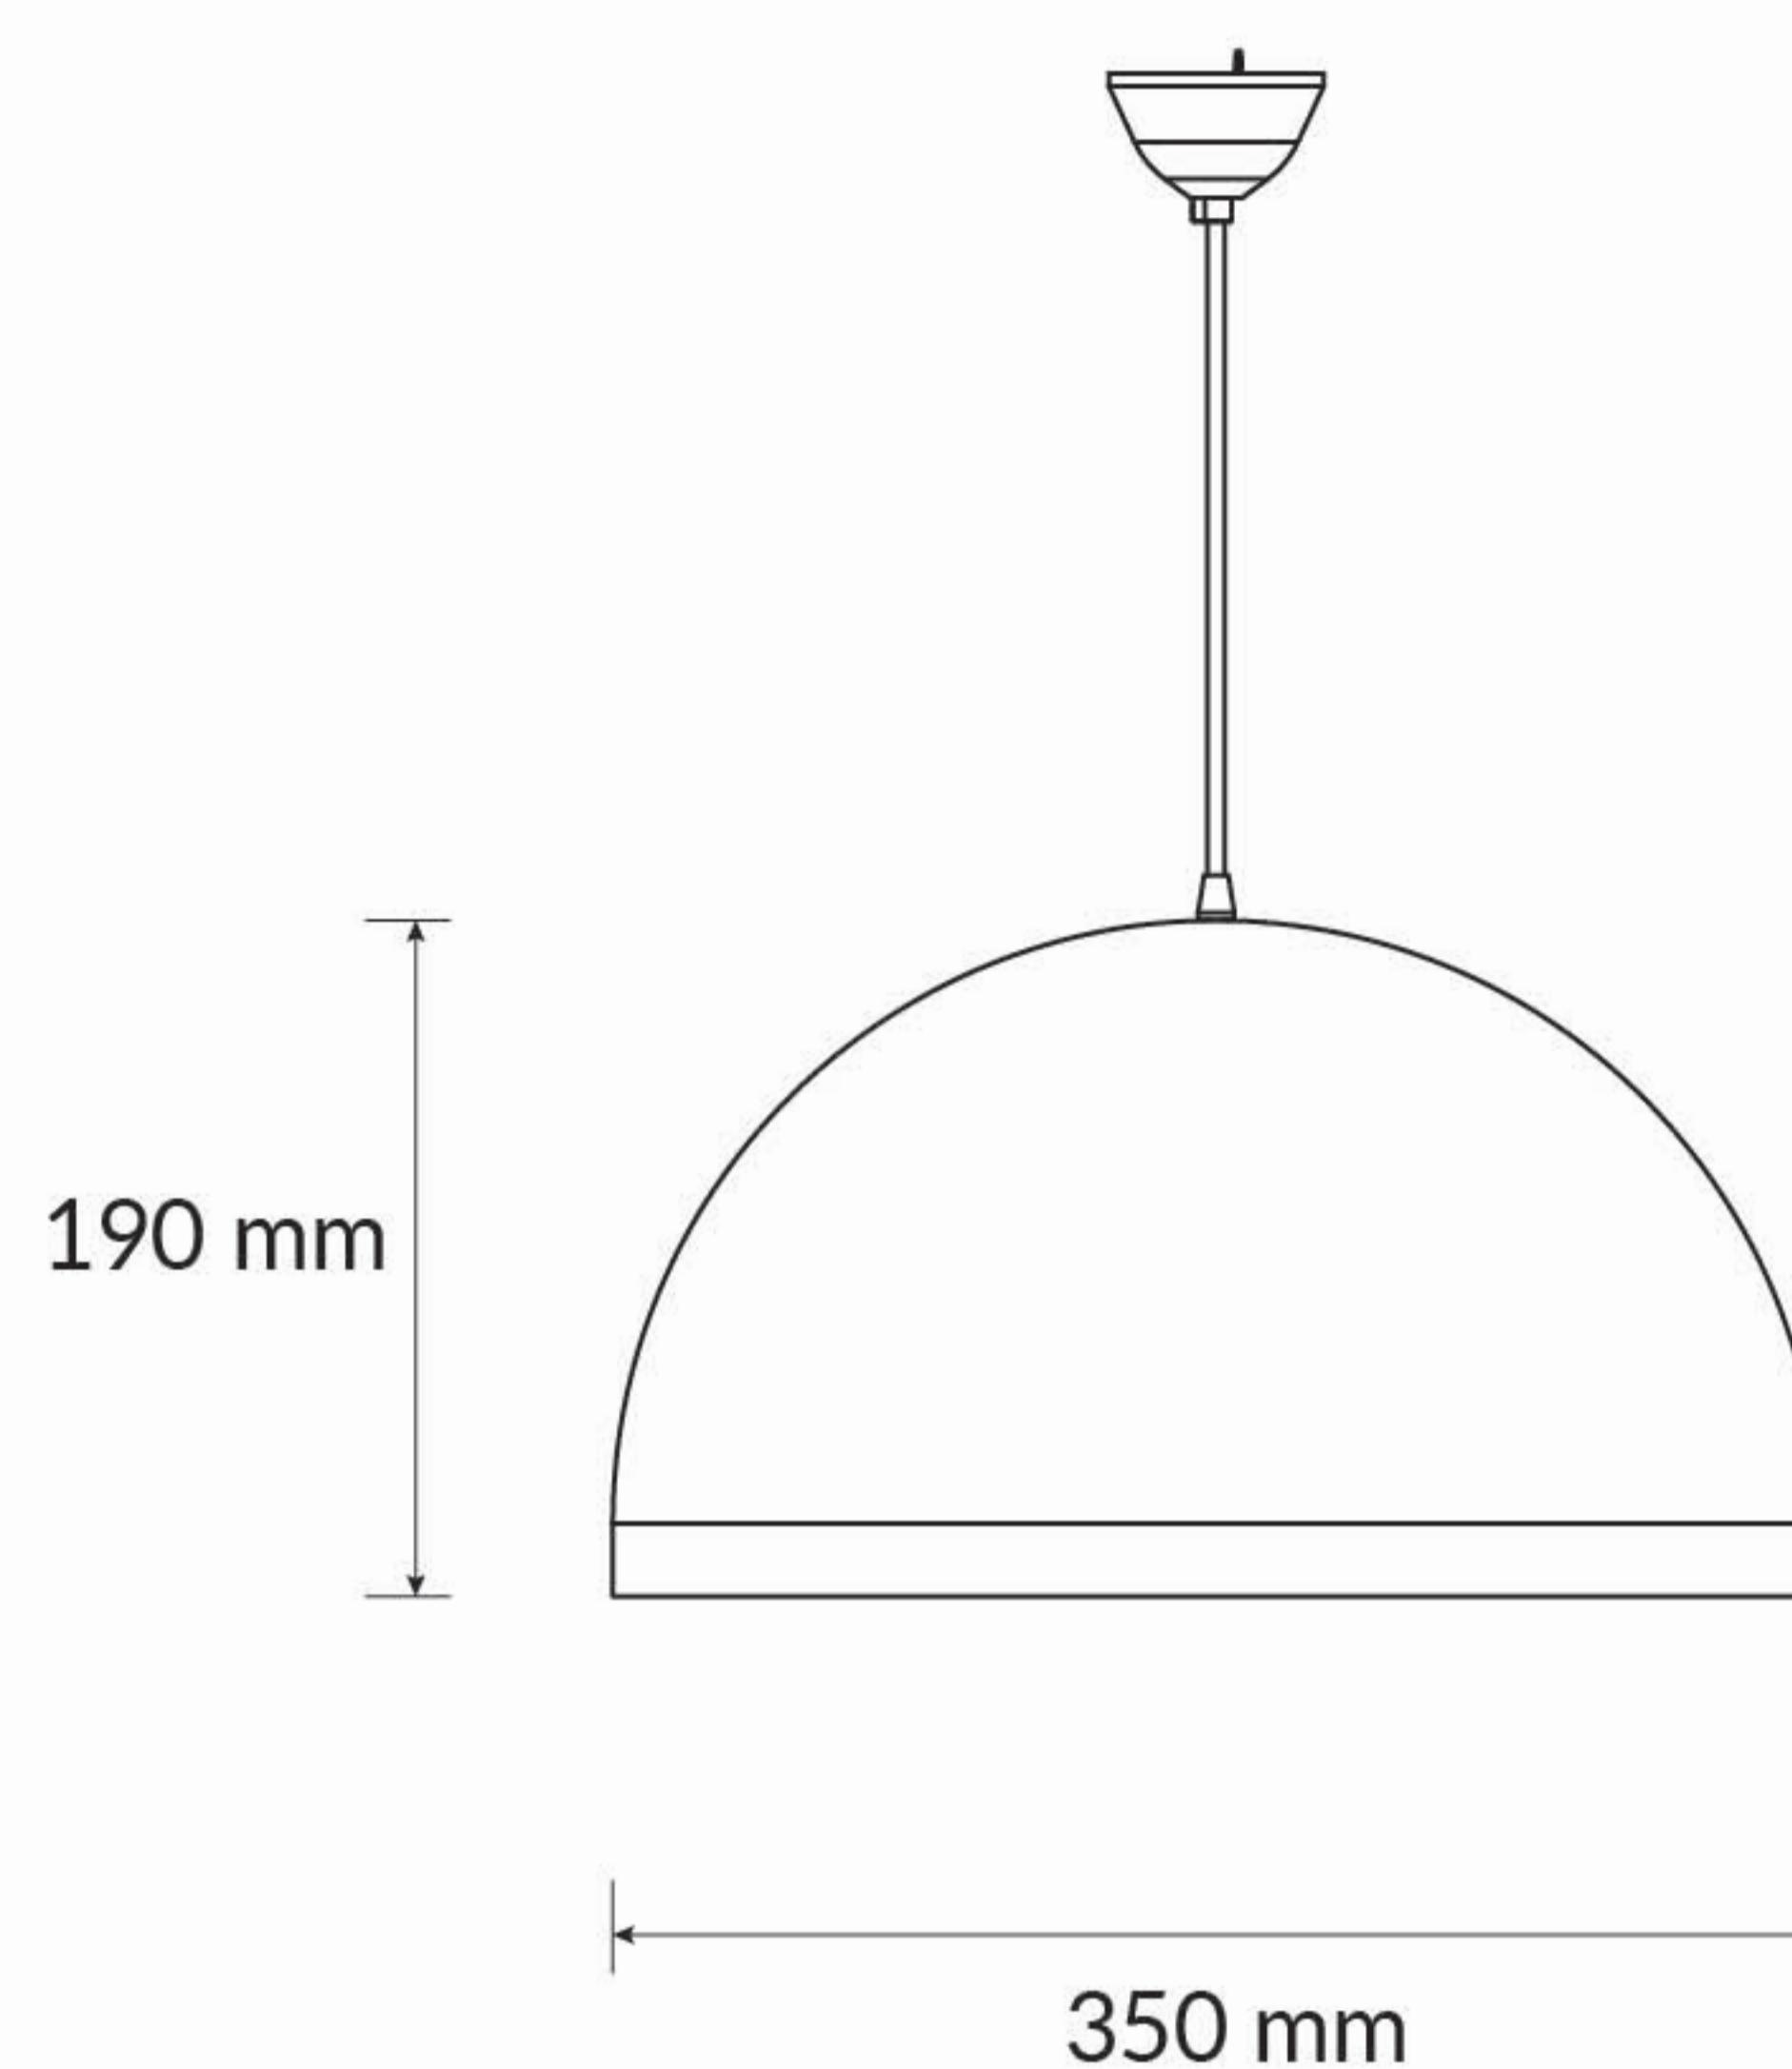

## Produktbeskrivelse

Cirkulær dekorativ pendel.

## Specifikationer

Placering:	Nedhængt
Lumen (output):	3000lm
Watt:	20W
Kelvin:	3000K, 4000K
Tunable White:	Ved forespørgsel
MacAdam (SDCM):	≤3
CRI:	>80 (>90 ved forespørgsel)
Levetid:	100.000 timer (L80B50)
Driver:	Philips (X Connect)
Dimensioner (mm):	Ø 350mm x 190mm
Vægt:	3.5kg
Farver:	Øvrige RAL farver ved forespørgsel
Drivere på C10/C13 aut:	25/32
Lækstrøm:	0.4 mA rms
Sensor:	Zigbee/ SNS 212