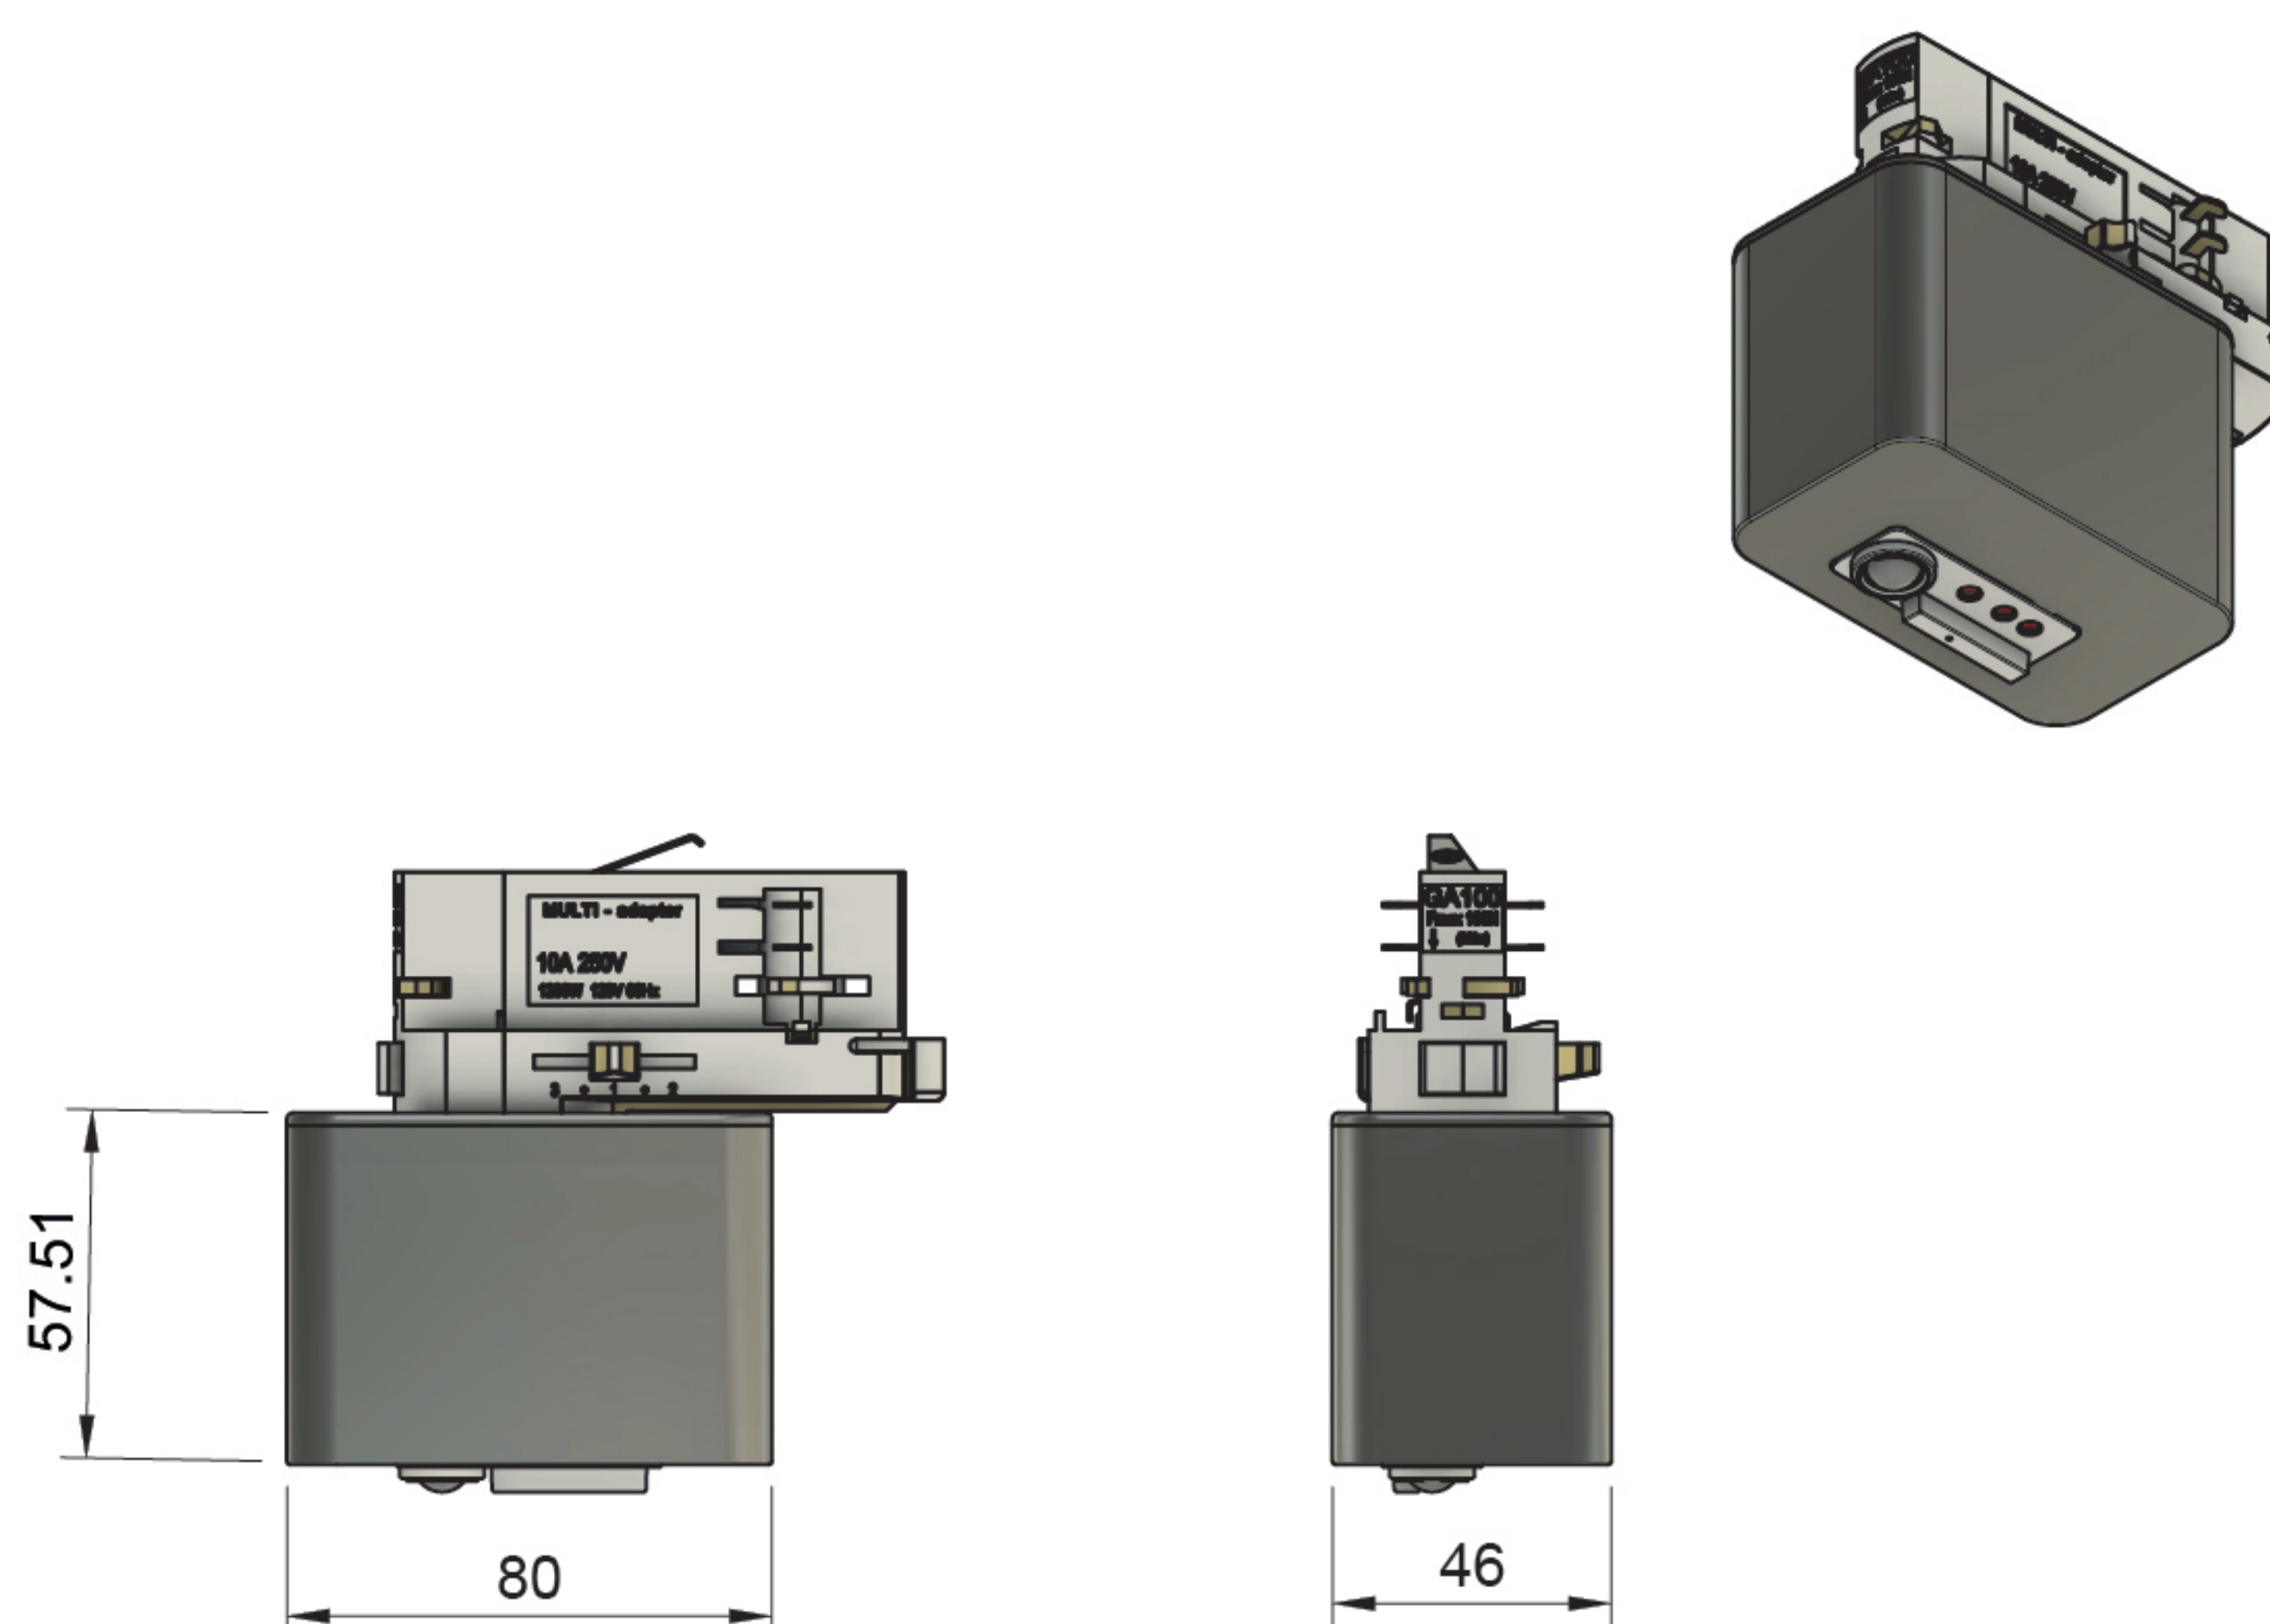

# TRACK ADAPTER MINI

## Produktbeskrivelse

Med hurtig installation og kompatibilitet med de fleste 3F-skiner / 3F Dali skinner, er det nu nemmere end nogensinde at opgradere dit belysningsanlæg. Denne innovative adapter tilbyder ikke kun dagslysregulering og bevægelsesdetektering, men også trådløs kommunikation med andre X Connect® elementer.

## Specifikationer

Placering:	I skinne
Dimensioner:	80mm x 46mm x 57.5mm
Vægt:	0.5 kg
Farve:	Sort eller Hvid
Antalt armaturer:	max 12 stk