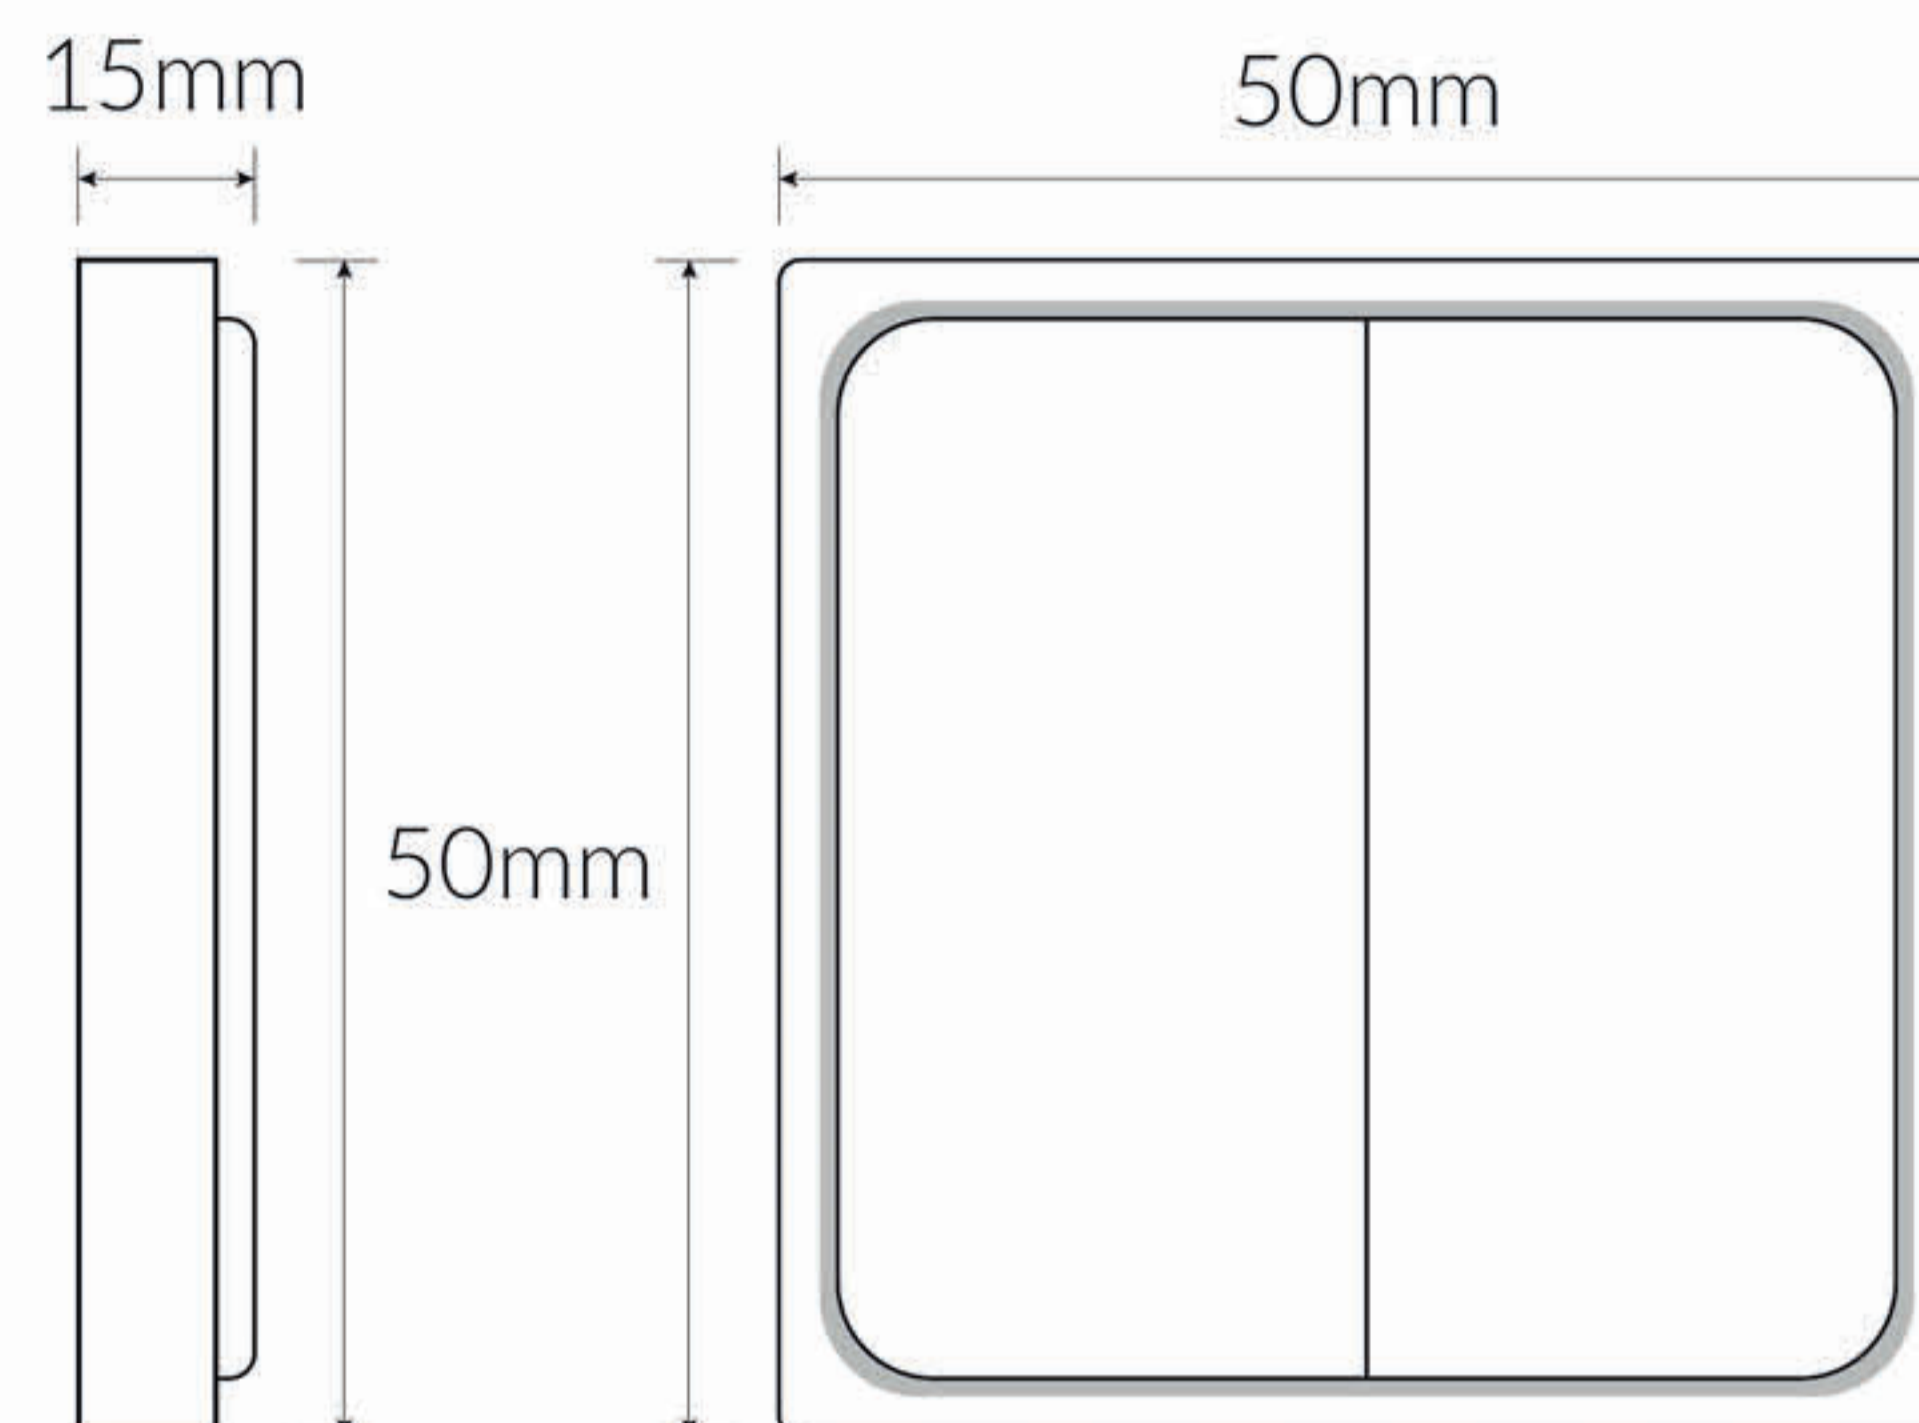

# X TOUCH 2 TANGENT

## Produktbeskrivelse

Batterifrit trådløst (EnOcean) tryk, til overstyring af X Connect.  
Passer til Fuga materiel. Kan monteres direkte på væg med skruer eller klæbebude.

## Specifikationer

Placering:	Væg
Dimensioner (mm):	50mm x 50mm x 15mm
Varenr.:	XT.00223
Levetid:	100.000 gentagelser
Ramme:	Medfølger ikke

Monteringsvejledning: